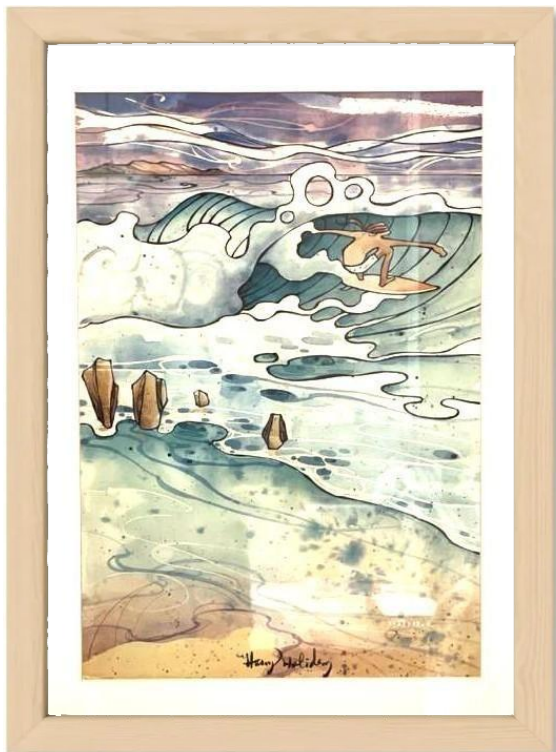

CUADRO ENCINITAS MARCO MADERA NATURAL

Medidas: 50 X 60

Color: MARCO MADERA NATURAL