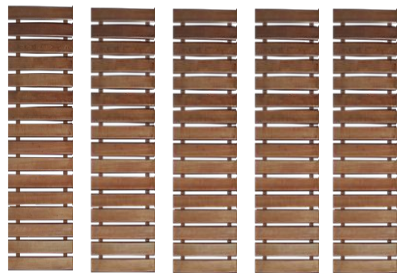

BACK DE MADERA PALLET RUSTICO

Cada tramo Ancho: 1.50 mts | Altura: 2,20 mts. cada tabla 0.12 cm altura

Stock 4 tramos

Stock autoportantes: 5 unidades

c/u