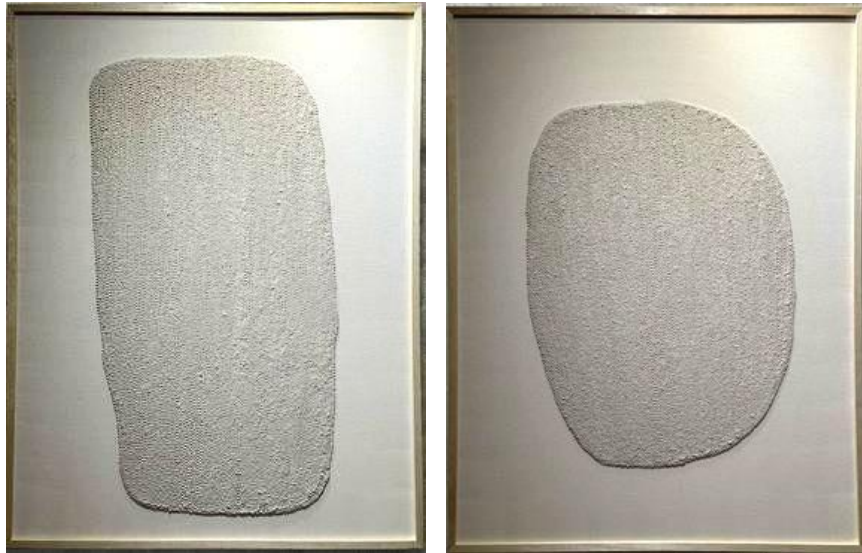

Stock: 2
(referencia pag.113)

DECO

CUADROS BRISBANE MARCO MADERA NEGRA

Medidas: 50 X 70

Color: MARCO NEGRO

AUTORIA PROPIA

CUADROS BRISBANE
MARCO MADERA
NATURAL

Medidas: 70 X 50

Color: MARCO
MADERA NATURAL

CUADRO ENCINITAS MARCO MADERA NATURAL

Medidas: 50 X 60

Color: MARCO MADERA NATURAL

CUADRO NEW ORLEANS MARCO MADERA NEGRA

Medidas: 50 X 60

Color: MARCO MADERA

CUADRO POLONIA FORMA
ORGANICA BLANCA MARCO
MADERA NATURAL

Medidas: 100 X 130
Color: MARCO MADERA
NATURAL

CUADRO POLONIA ALGA MARCO MADERA NATURAL

Medidas: 100 X 130

Color: MARCO MADERA NATURAL

CUADRO POLONIA FORMA
ORGANICA NEGRA MARCO
MADERA NATURAL

Medidas: 100 X 130